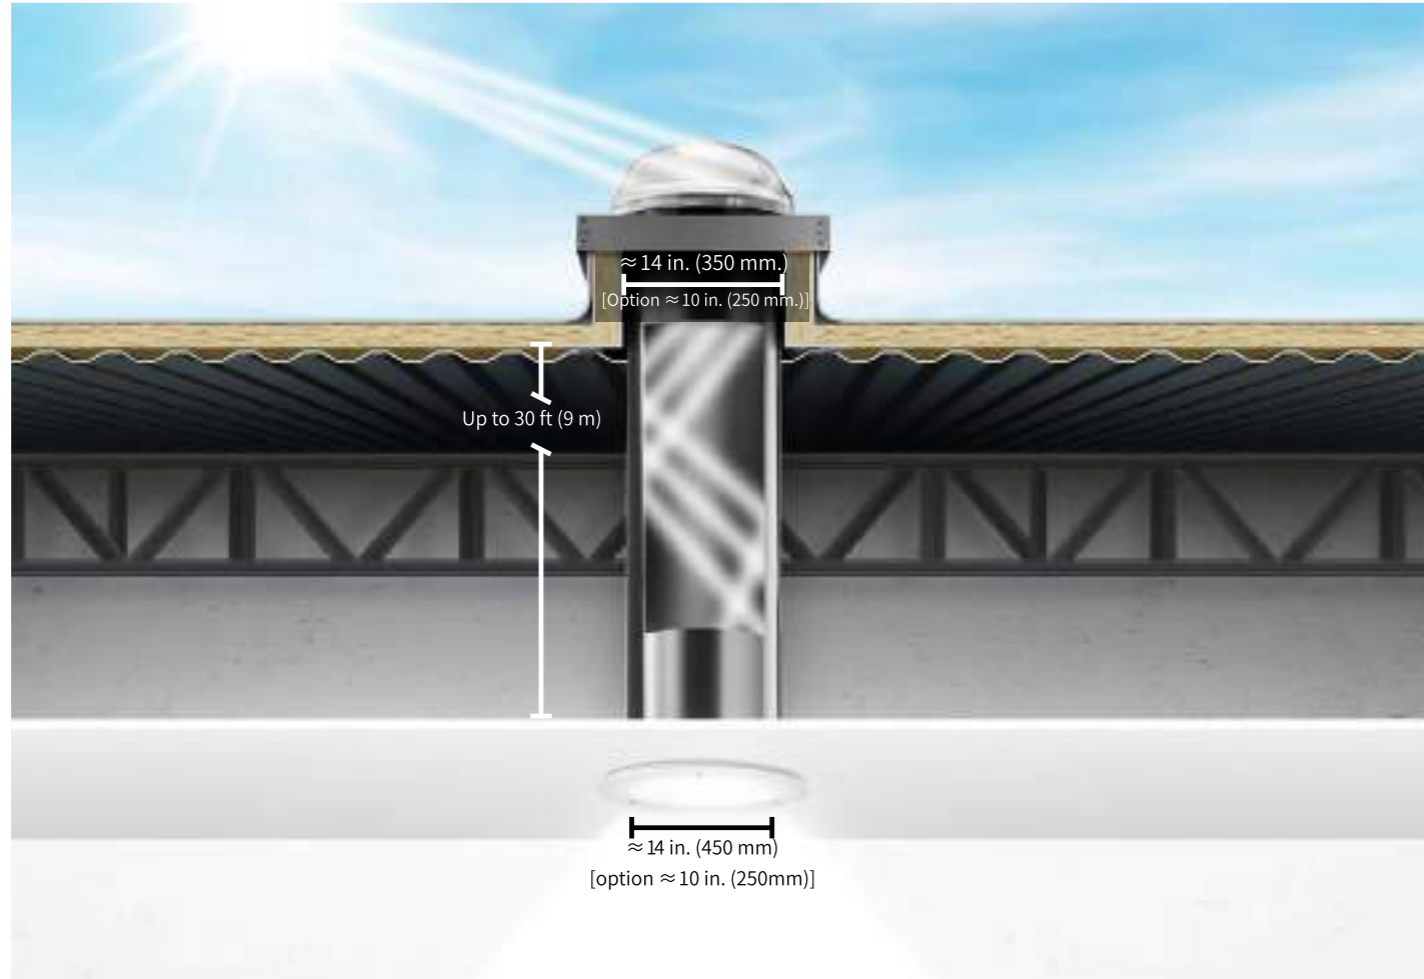

Brighten UP Series

明亮系列

小空间大影响

走廊 | 门厅 | 洗手间 | 住宅

较小的商业空间——例如走廊、卫生间、角落和其它无法通过开窗采光的地方——经常缺乏自然光线。而索乐图明亮系列产品能以完美的方式将日光带到意想不到的、难以达到的空间。