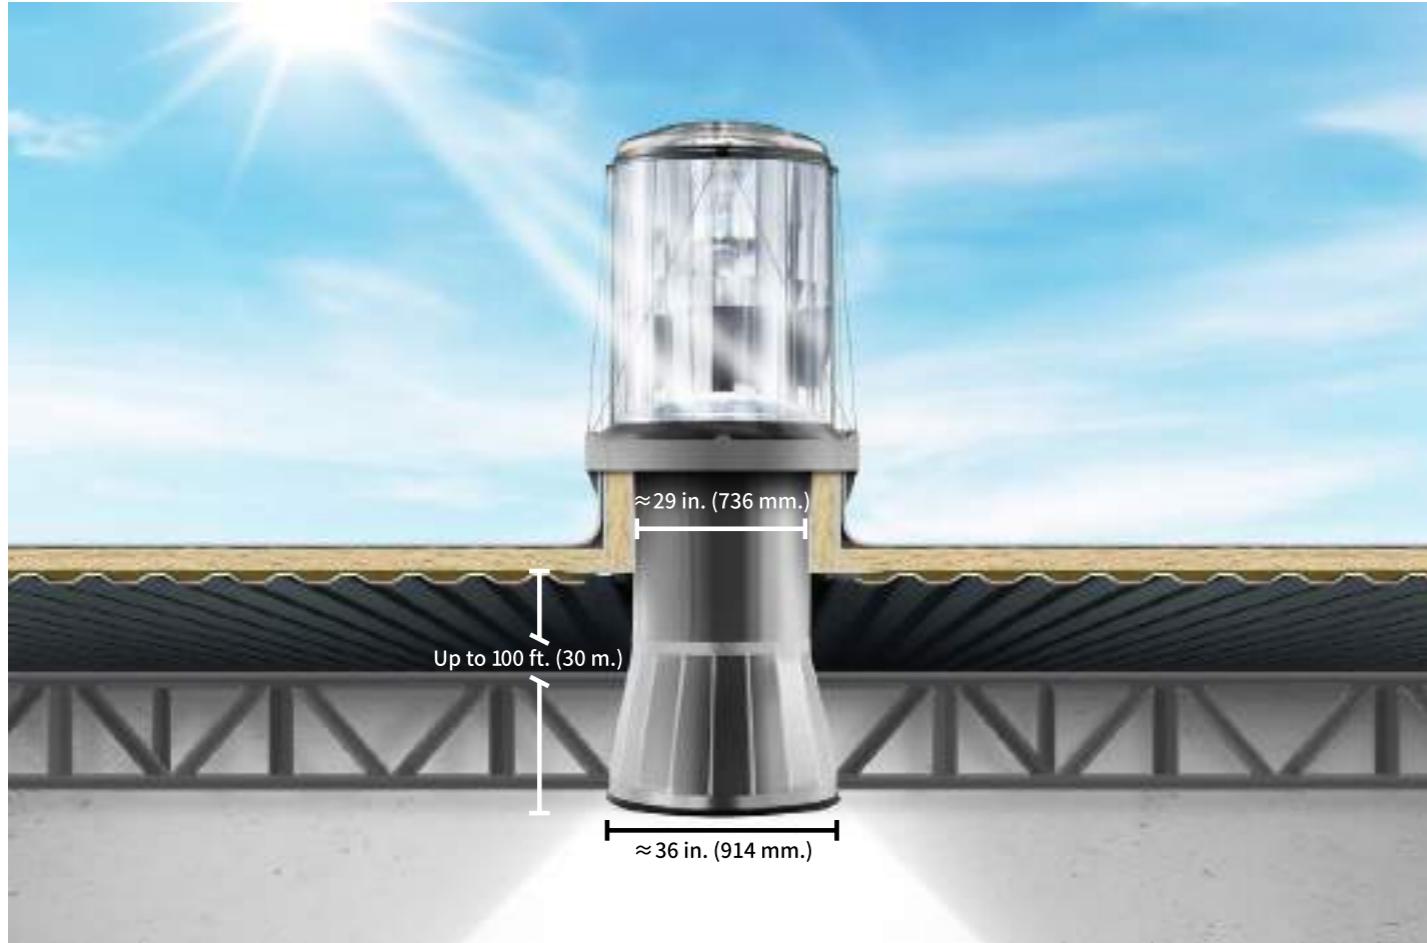

SkyVault Series

昊明系列